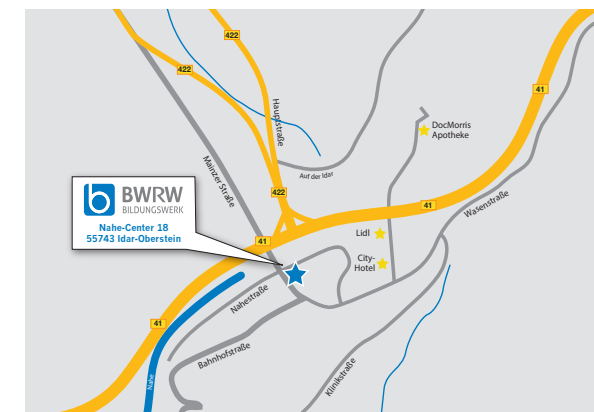

Kostenfreie Teilnahme

Für Sie entstehen keine Kosten. Die Maßnahme zahlt das Jobcenter des Landkreises Birkenfeld.

Standort Idar-Oberstein

- zentral im Nahe Center gegenüber dem Bahnhof
- sehr gut zu Fuß sowie mit Bus/Bahn und PKW erreichbar